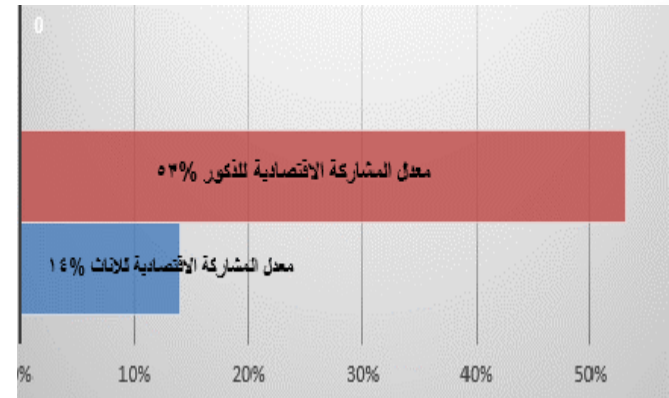

معدل المشاركة الاقتصادية لعام ٢٠٢٣ بلغ ٣٣,٢%