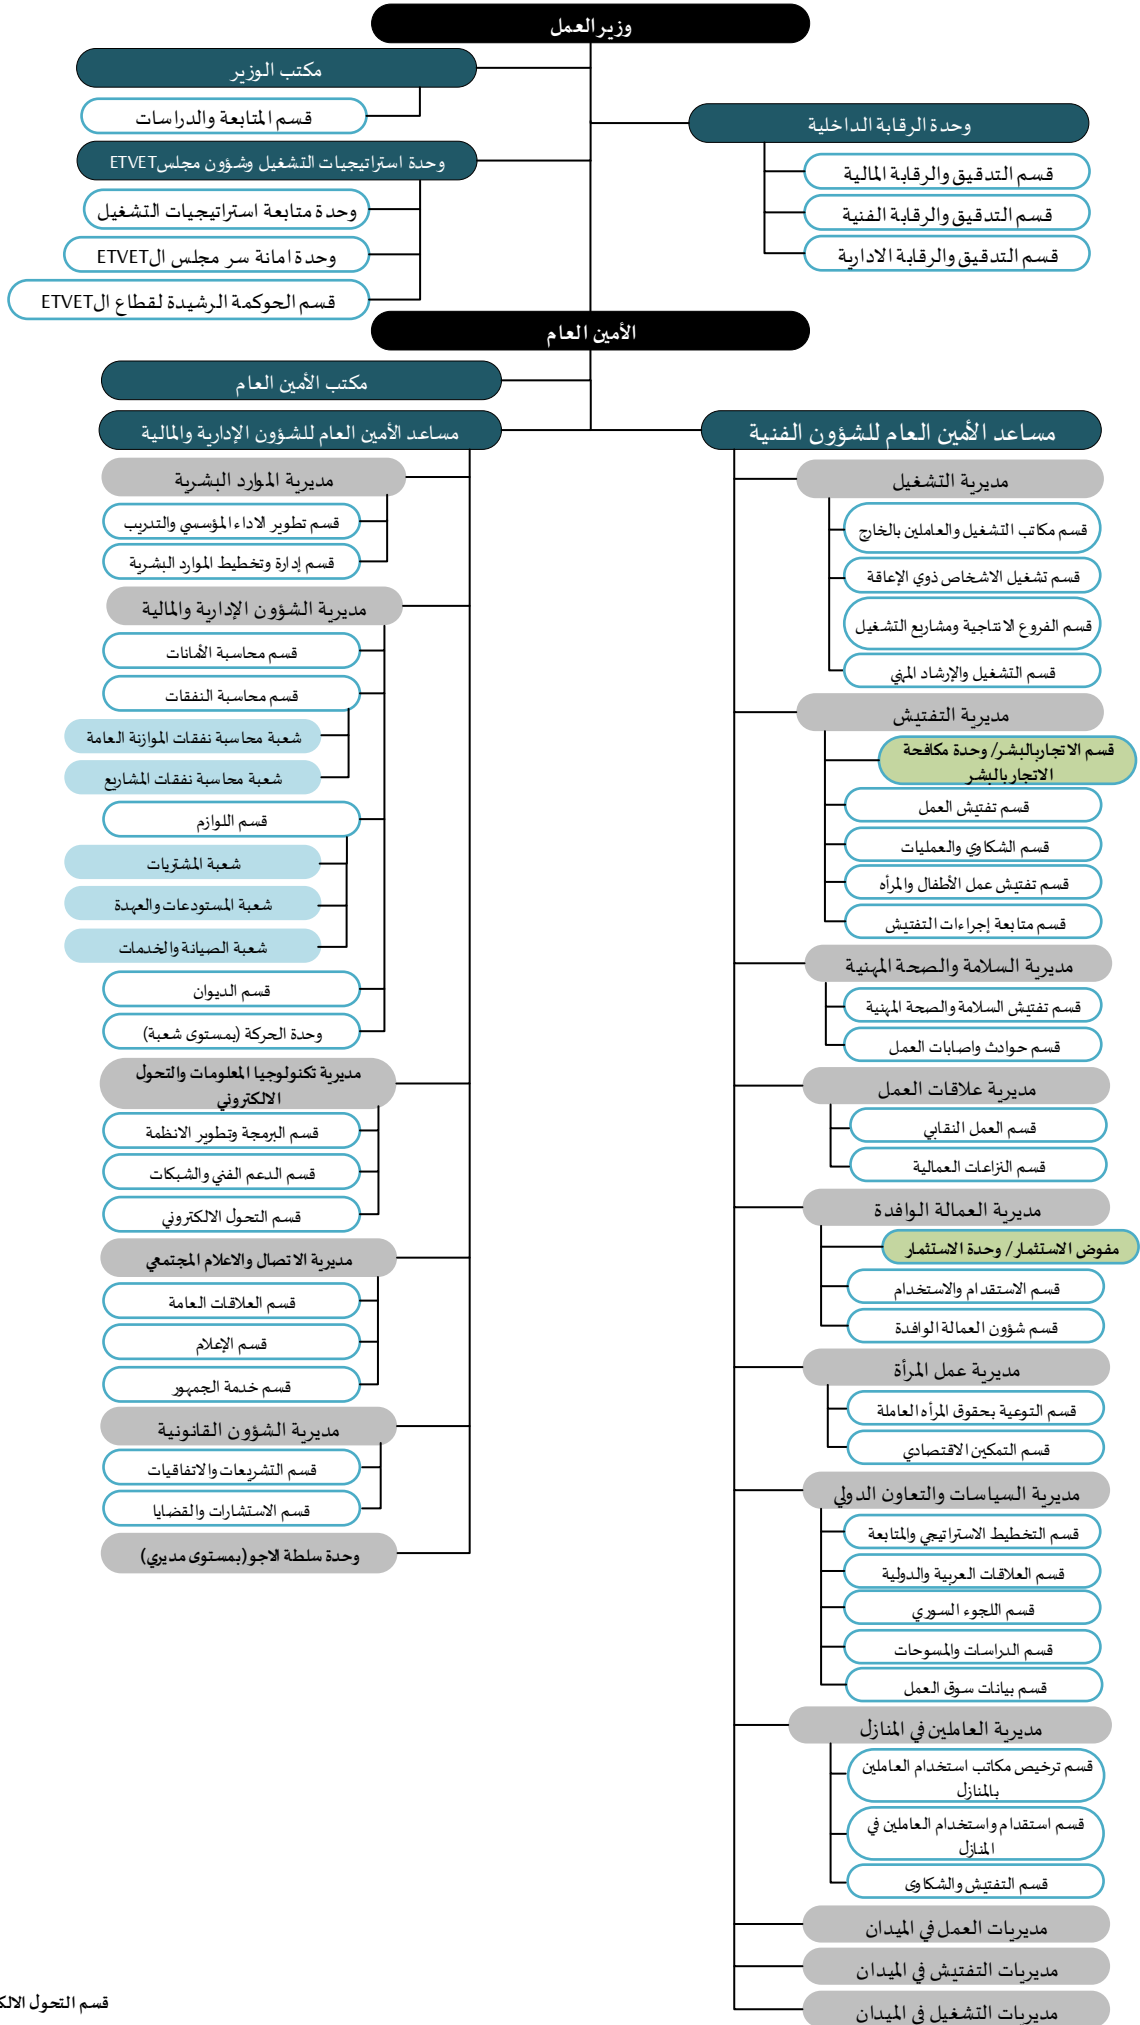

الهيكل التنظيمي لوزارة العمل الأردنية 2018

الهيكل التنظيمي لمديريات الميدان للعام 2018